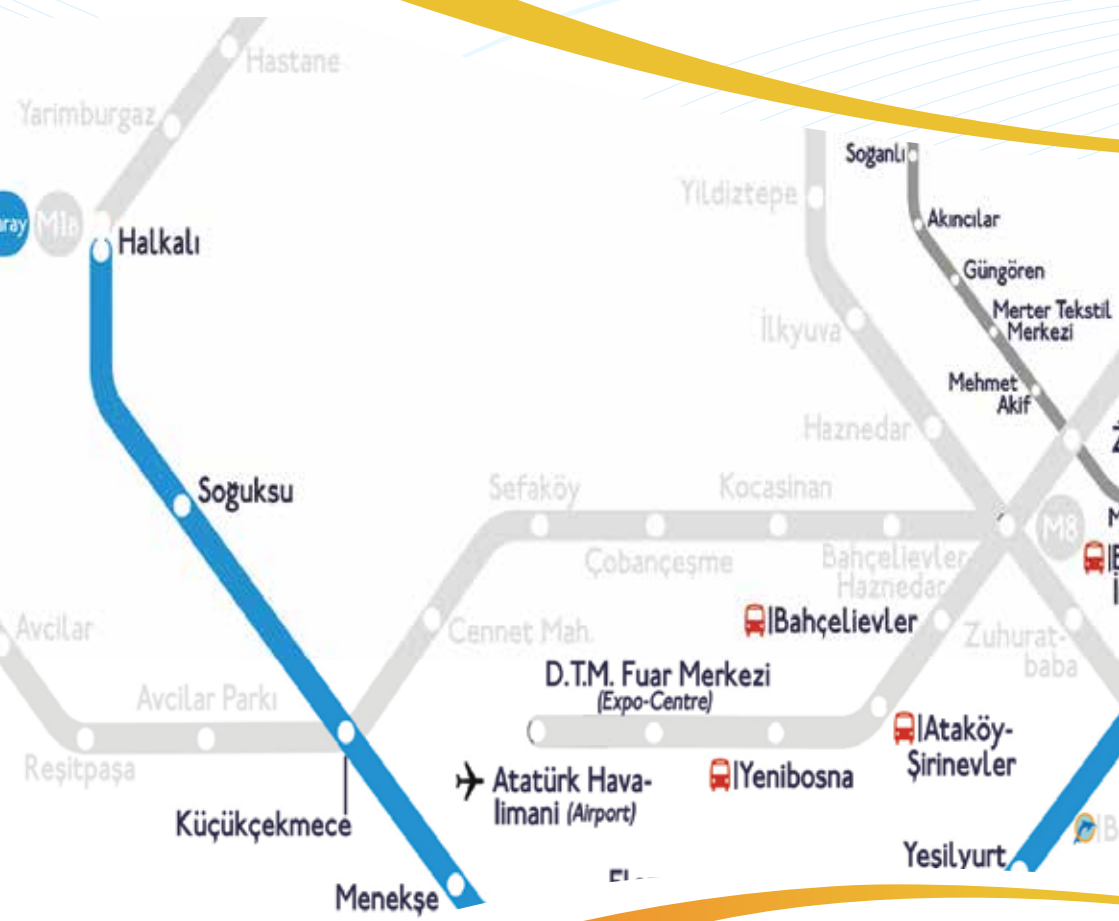

ZEYTİNBURNU- HALKALI GÜMRÜĞÜ MARMARAY HATTI

21 km uzunluğundaki Zeytinburnu- Halkalı Gümrüğü Marmaray Hattında toplamda 9 istasyon olacaktır. Bu istasyonlardan 4'ü ilçemizin sınırlarındadır. Eski Halkalı-Sirkeci tren hattının yerine yapılacak olan yatırımın 2016 yılında tamamlanması planlanmaktadır.

İLÇEMİZDEKİ İSTASYONLAR

- KÜÇÜKÇEKMECE İSTASYONU
- SOĞUKSU İSTASYONU
- HALKALI GÜMRÜK İSTASYONU