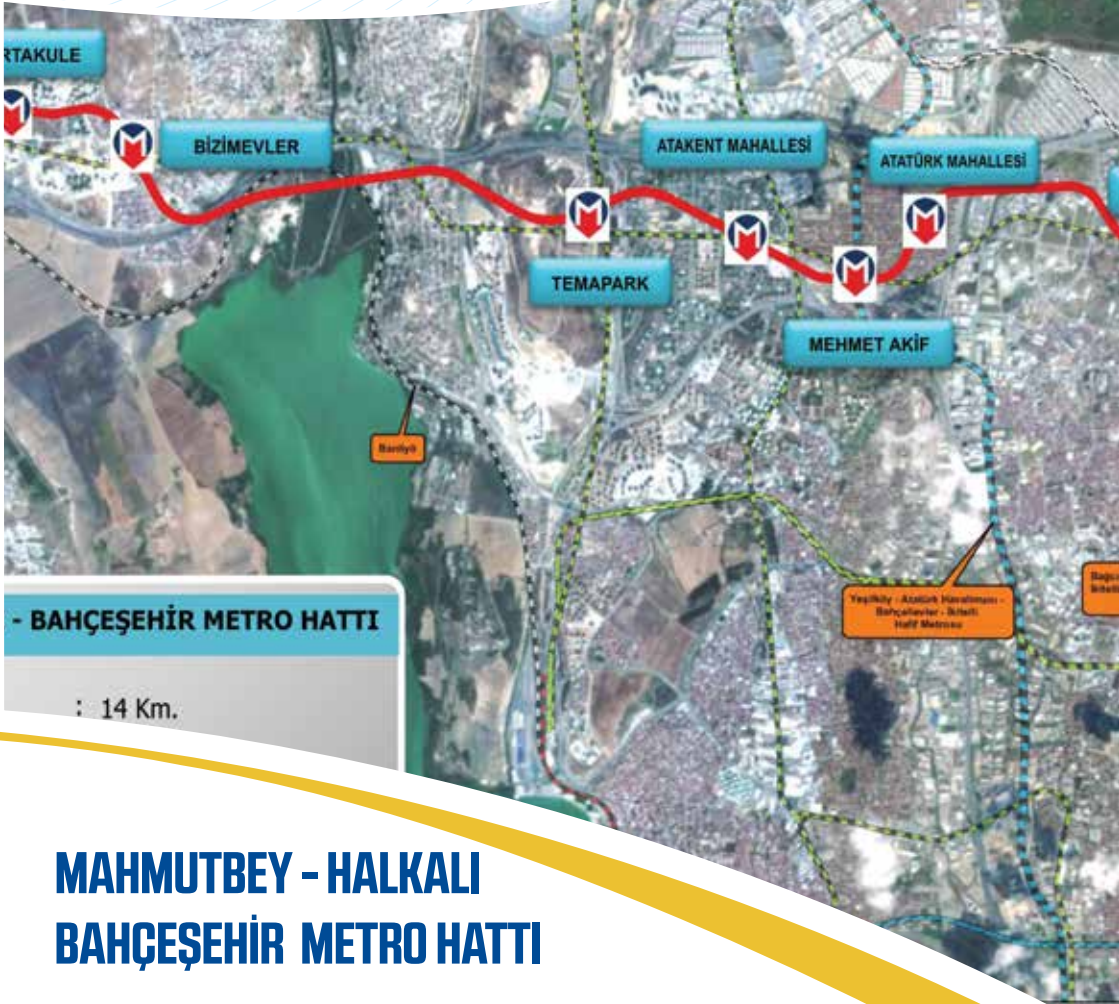

MAHMUTBEY - HALKALI BAHÇEŞEHİR METRO HATTI

14 km uzunluğundaki Mahmutbey-Halkalı-Bahçeşehir metro hattında toplamda 7 istasyon olacaktır. Bu istasyonlardan 3'ü ilçemiz sınırlarındadır.

İLÇEMİZDEKİ İSTASYONLAR

MEHMET AKİF İSTASYONU

ATAKENT İSTASYONU

TEMAPARK İSTASYONU